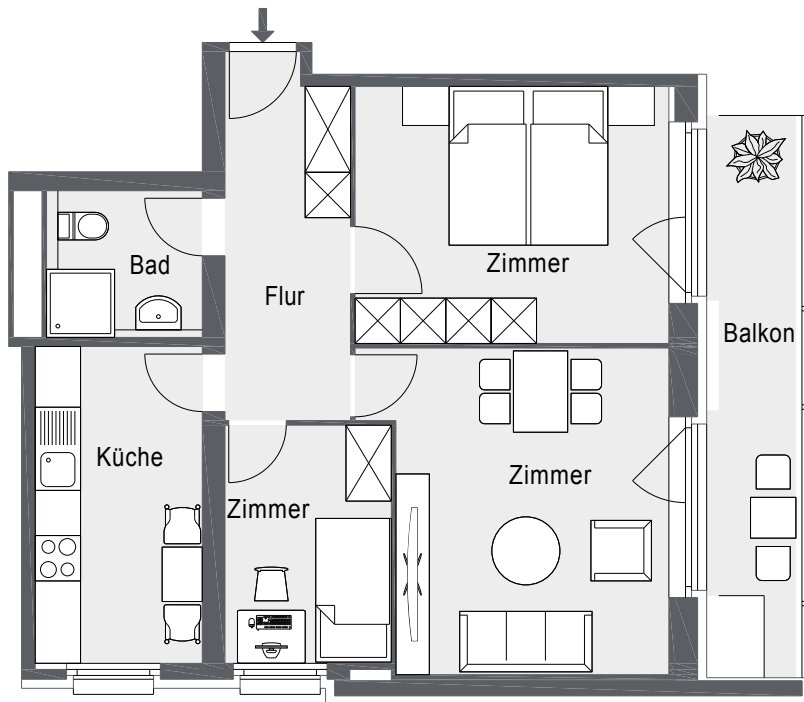

bienneVUE
VIVRE ET RENCONTRER

2 ½-Zimmerwohnung Appartement de 2 ½ pièces

Wohnungsnummer | n° d'appartement

02.04	2. OG	06.04	6. OG	10.04	10. OG	14.04	14. OG
03.04	3. OG	07.04	7. OG	11.04	11. OG	15.04	15. OG
04.04	4. OG	08.04	8. OG	12.04	12. OG		
05.04	5. OG	09.04	9. OG	13.04	13. OG		

1:100 (A4)

Adresse

Alfred-Aebi-Strasse 92, 2503 Biel/Bienne

Wohnfläche | Surface habitable

67 m²

Pro Wohnungstyp wird die kleinste Wohnung abgebildet. Änderungen bleiben vorbehalten.
Par type de logement, le plus petit appartement est représenté. Sous réserve de modifications.