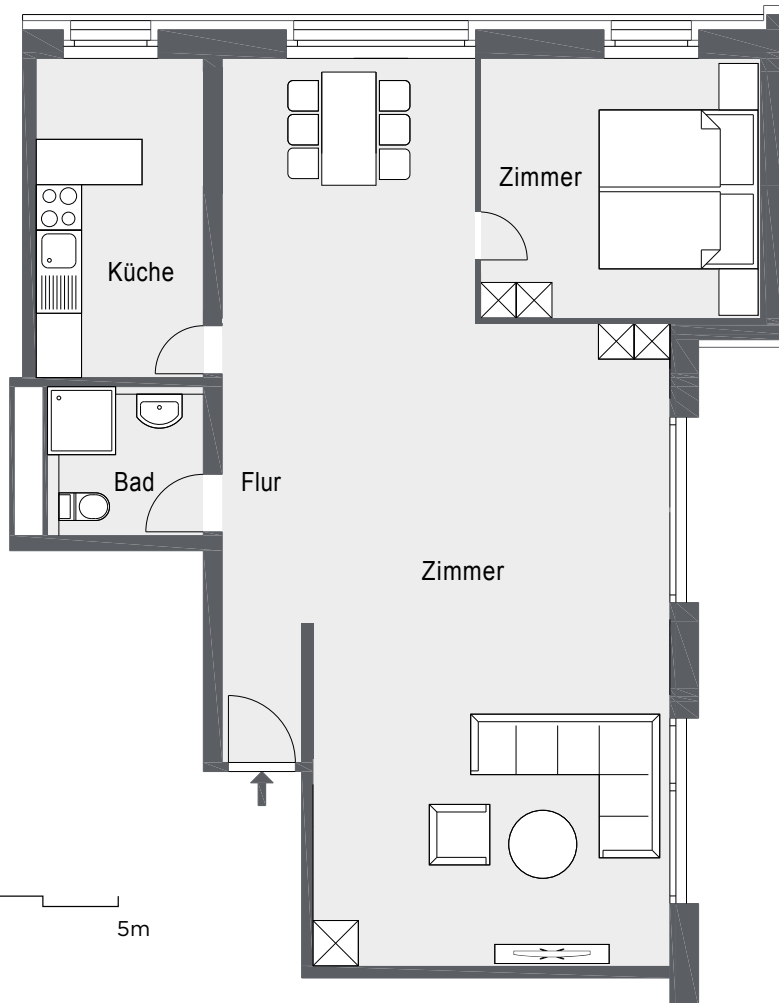

## 2 ½-Zimmerwohnung Appartement de 2 ½ pièces

Wohnungsnummer | n° d'appartement  
01.02 1. OG

1m 5m

1:100 (A4)

**Adresse**

Alfred-Aebi-Strasse 92, 2503 Biel/Bienne

**Wohnfläche | Surface habitable**

84 m<sup>2</sup>