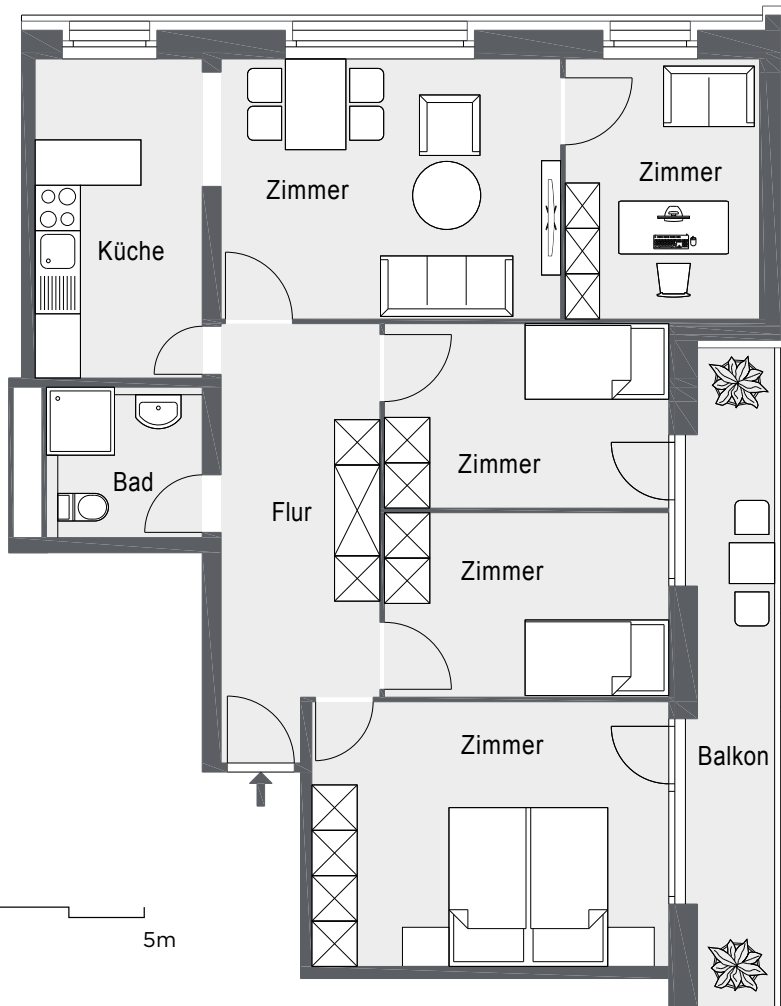

bienneVUE
VIVRE ET RENCONTRER

4 ½-Zimmerwohnung
Appartement de 4 ½ pièces

Wohnungsnummer | n° d'appartement
03.02 3. OG

1m 5m

1:100 (A4)

Adresse

Alfred-Aebi-Strasse 92, 2503 Biel/Bienne

Wohnfläche | Surface habitable

95 m²