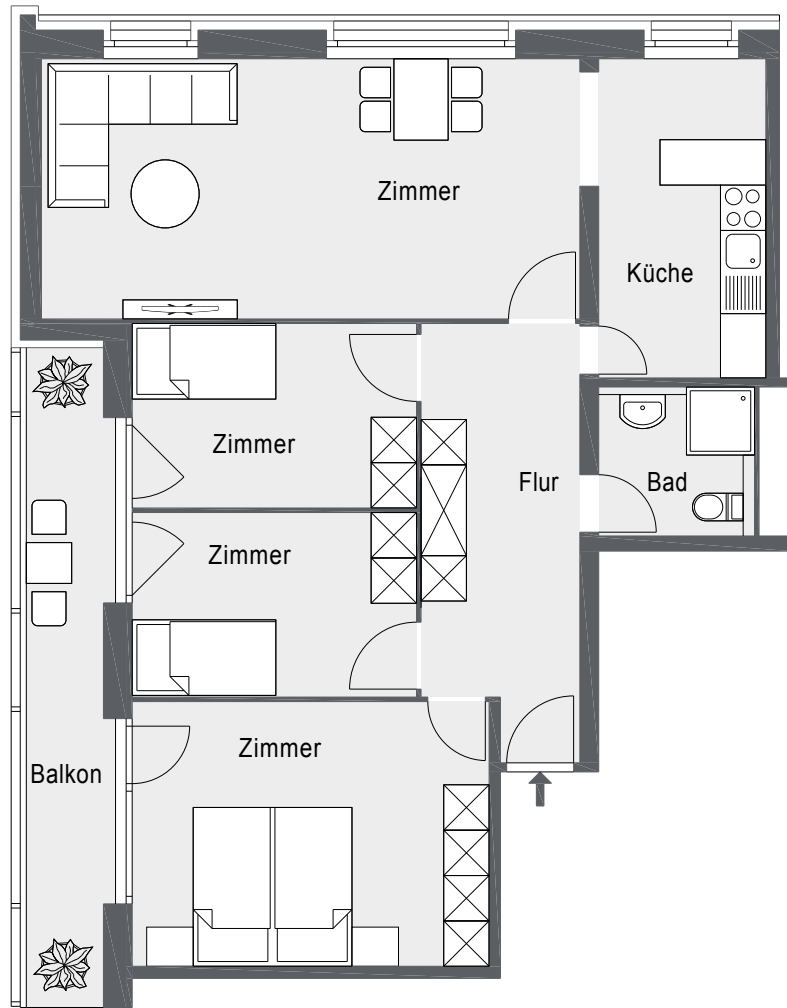

bienneVUE
VIVRE ET RENCONTRER

4-Zimmerwohnung Appartement de 4 pièces

Wohnungsnummer | n° d'appartement

10.01	10. OG	14.01	14. OG
11.01	11. OG	15.01	15. OG
12.01	12. OG	16.01	16. OG
13.01	13. OG		

1:100 (A4)

Adresse

Alfred-Aebi-Strasse 92, 2503 Biel/Bienne

Wohnfläche | Surface habitable

97.5m²

Pro Wohnungstyp wird die kleinste Wohnung abgebildet. Änderungen bleiben vorbehalten.
Par type de logement, le plus petit appartement est représenté. Sous réserve de modifications.