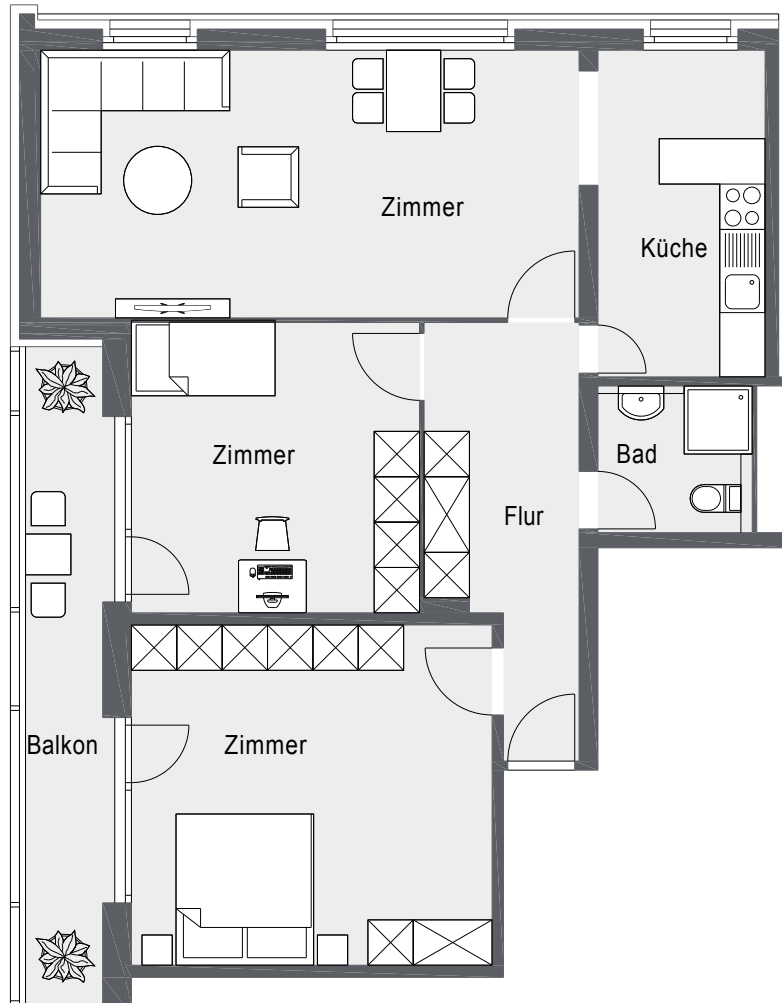

bienneVUE
VIVRE ET RENCONTRER

3-Zimmerwohnung Appartement de 3 pièces

Wohnungsnummer | n° d'appartement

07.01 | 7. OG

08.01 | 8. OG

1m 5m

1:100 (A4)

Adresse

Alfred-Aebi-Strasse 92, 2503 Biel/Bienne

Wohnfläche | Surface habitable

97 m²

Pro Wohnungstyp wird die kleinste Wohnung abgebildet. Änderungen bleiben vorbehalten.
Par type de logement, le plus petit appartement est représenté. Sous réserve de modifications.