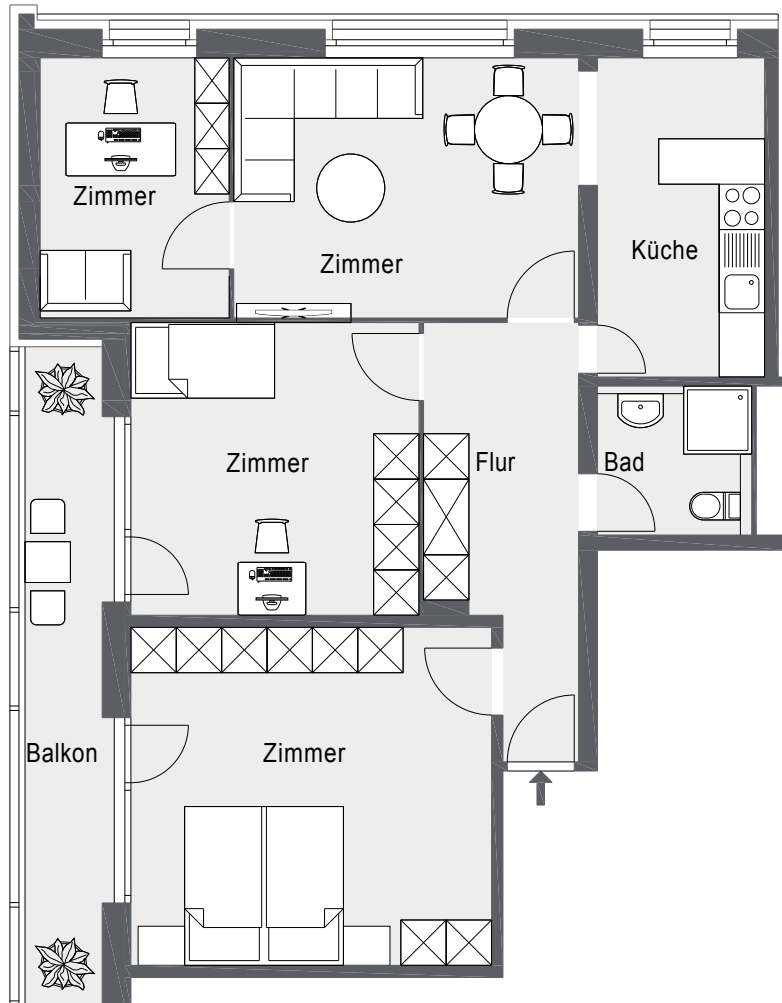

bienneVUE
VIVRE ET RENCONTRER

3 ½-Zimmerwohnung Appartement de 3 ½ pièces

Wohnungsnummer | n° d'appartement

02.01	2. OG	05.01	5. OG
03.01	3. OG	06.01	6. OG
04.01	4. OG		

1m 5m

1:100 (A4)

Adresse

Alfred-Aebi-Strasse 92, 2503 Biel/Bienne

Wohnfläche | Surface habitable

95 m²

Pro Wohnungstyp wird die kleinste Wohnung abgebildet. Änderungen bleiben vorbehalten.
Par type de logement, le plus petit appartement est représenté. Sous réserve de modifications.