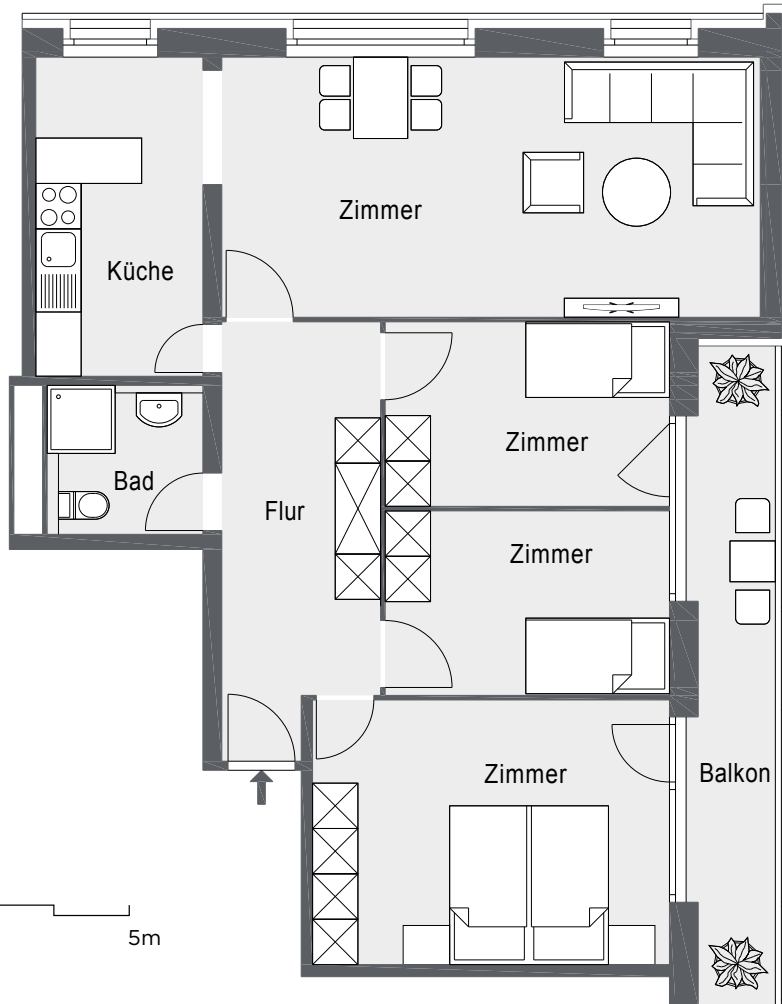

## 4-Zimmerwohnung Appartement de 4 pièces

Wohnungsnummer | n° d'appartement

02.02	2. OG	07.02	7. OG	10.02	10. OG	13.02	13. OG
04.02	4. OG	08.02	8. OG	11.02	11. OG	14.02	14. OG
05.02	5. OG	09.02	9. OG	12.02	12. OG	15.02	15. OG
06.02	6. OG						

1:100 (A4)

**Adresse**

Alfred-Aebi-Strasse 92, 2503 Biel/Bienne

**Wohnfläche | Surface habitable**

95 m<sup>2</sup>

Pro Wohnungstyp wird die kleinste Wohnung abgebildet. Änderungen bleiben vorbehalten.  
Par type de logement, le plus petit appartement est représenté. Sous réserve de modifications.