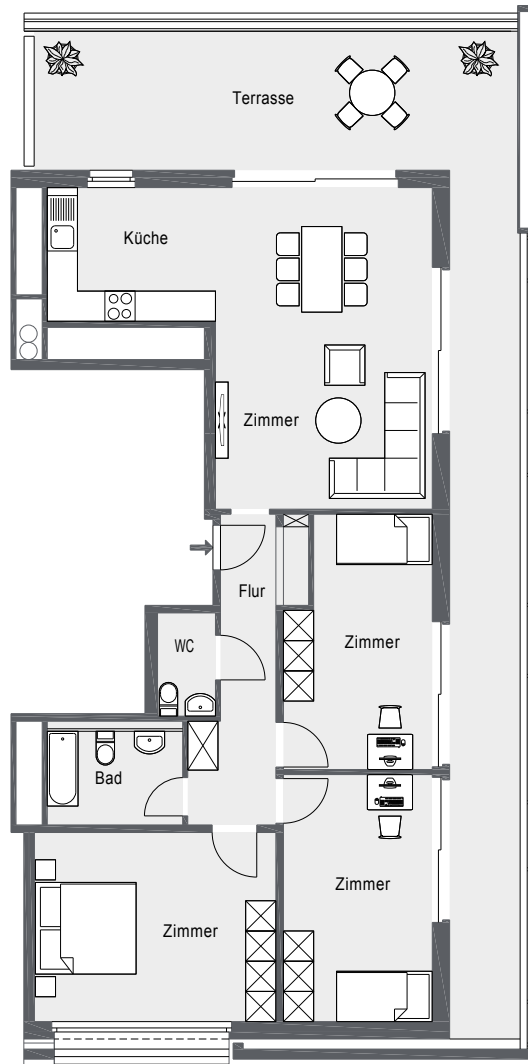

bienneVUE
VIVRE ET RENCONTRER

4 ½-Zimmerwohnung Appartement de 4 ½ pièces

Wohnungsnummer | n° d'appartement
17.02 | 17. OG

1:150 (A4)

Adresse

Alfred-Aebi-Strasse 92, 2503 Biel/Bienne

Wohnfläche | Surface habitable

103 m²

Terrasse

50 m³